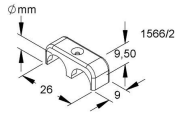

**KLEINHUIS TOP-Nagelschellen 2-4mm Kabeldm.**
**Art. Nr. K1564**

TOP-Nagelschelle ohne Nagel. Befestigung erfolgt mittels Stahl Nagel 2 mm Durchmesser, der separat zu bestellen ist. Geeignete Stahl Nägel : Serie 662/.. und 662V/.. Verwendbar für Kabel : 2 - 4 mm Abmessung (HxBxL) : 4,5 x 7,5 x 13,5 mm Werkstoff : Polypropylen, halogenfrei Farbton: lichtgrau RAL: 7035 (ähnlich)

**Technische Information**

Form	rund
Geeignet für Durchmesser	2 - 4 mm
Doppelschelle	Nein
Werkstoff	Kunststoff
Farbe	grau

Mit Nagel	Nein
Nagellänge	13.5 mm
Nageldurchmesser	2 mm
Gehärteter Stahl Nagel	Ja
EAN	4011126038378