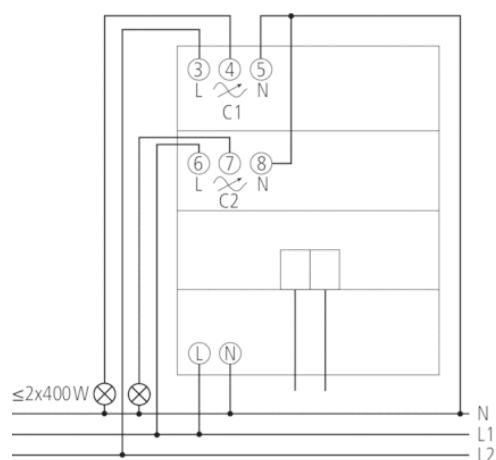

## Technische Daten

Betriebsspannung KNX	≤10 mA
Betriebsspannung	230 V AC
Stand-by Leistung	~0,9 W
Breite	4 TE
Montageart	DIN-Schiene
Anzahl Kanäle	2
Lampenarten	Glühlampen, Niedervolt- und Hochvolt-Halogenlampen, dimmbare Kompaktleuchtstofflampen und LED
Schaltleistung dimmbare Kompaktleuchtstofflampen pro Kanal	400 W
Schaltleistung dimmbare 230 V LED pro Kanal	400 W
Glüh-/Halogenlampenlast	400 W
Schutzart	IP 20
Schutzklasse	II nach EN 60 669

## Anschlussbilder

**Maßbilder**